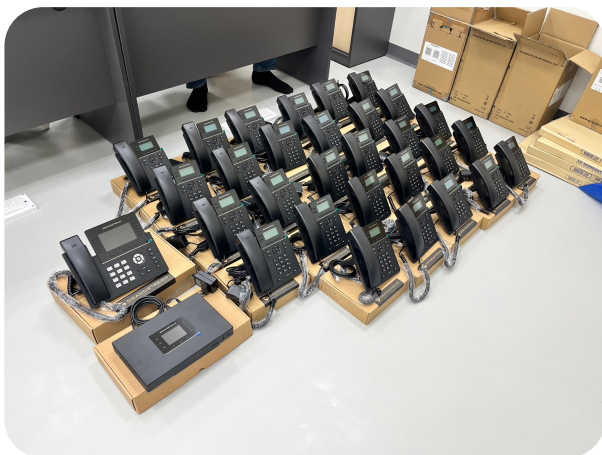

OpenVox

Fanvil

DINSTAR
Leading VoIP Brand

3CX

AVAYA

ตัวอย่างงานติดตั้ง

We design and Supply by customer request

CCTV Solution